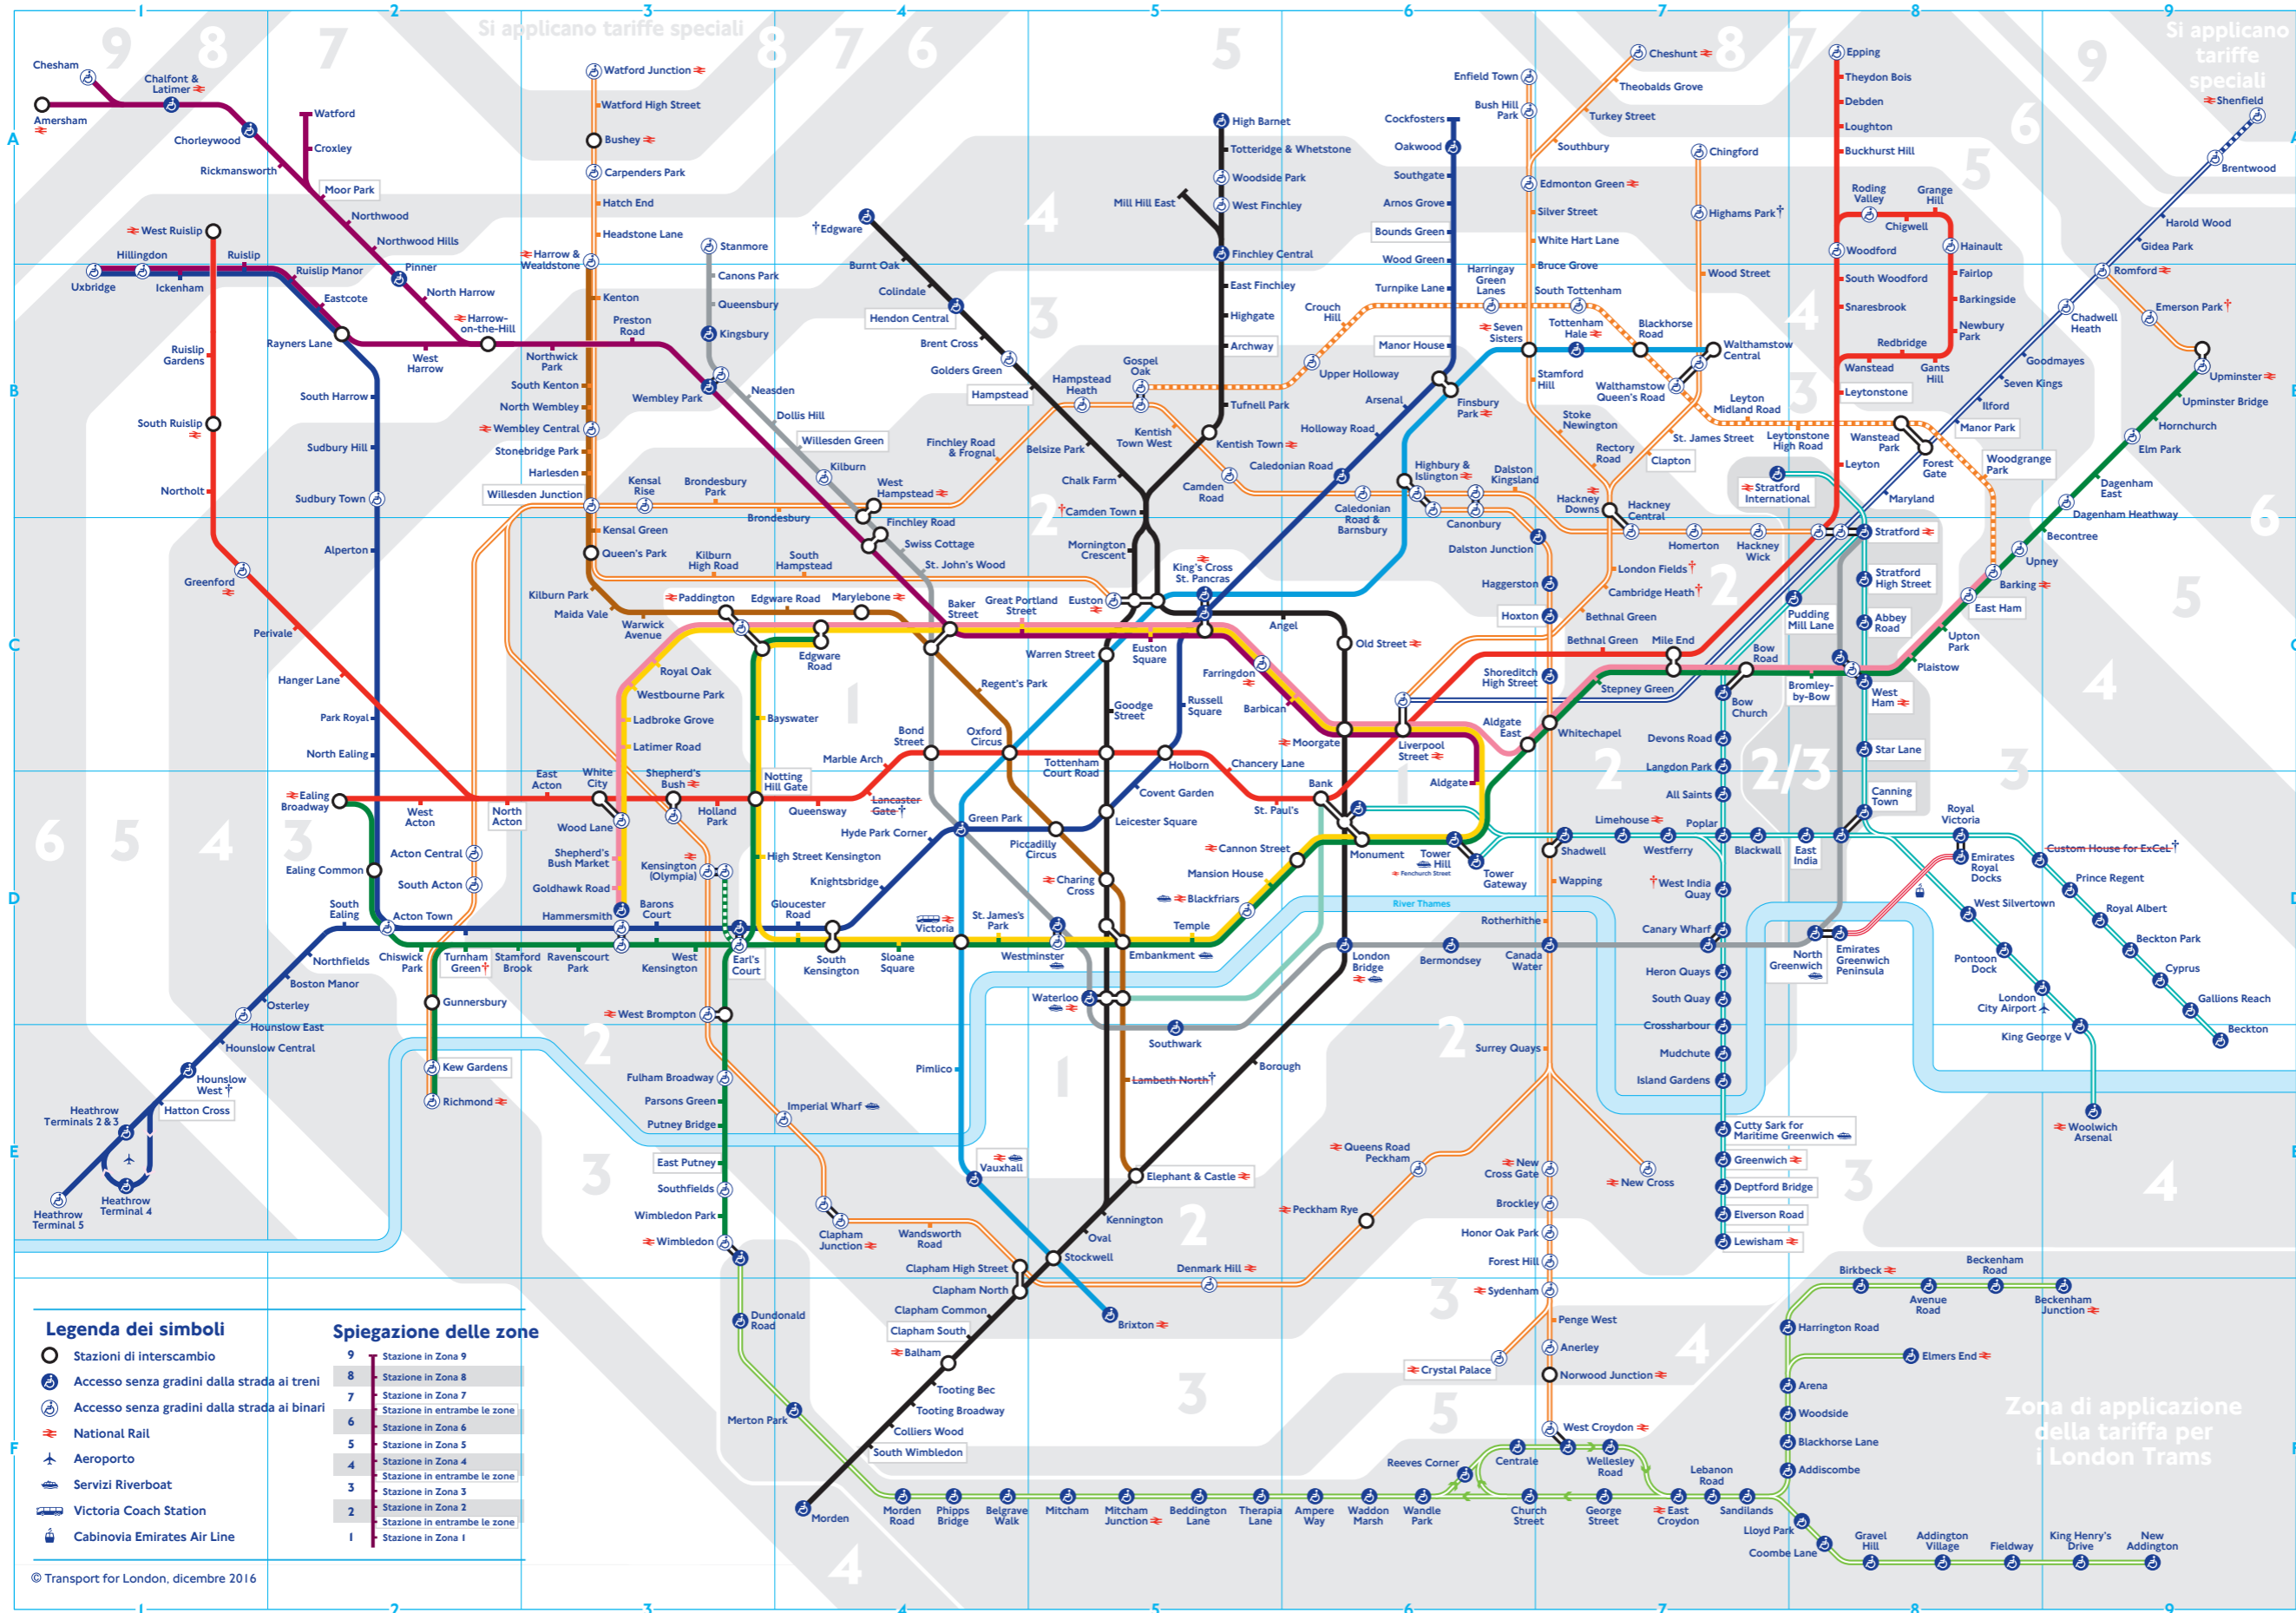

Mappa della metropolitana ("Tube")

Controllare prima di partire

- † Custom House for ExCeL
Stazione chiusa da gennaio fino alla fine di dicembre 2017.
- † Edgware
Accesso senza gradini limitato da gennaio a marzo 2017.
- † Highams Park
Nessun accesso senza gradini dalla strada ai binari per i treni in direzione nord fino a marzo 2017.
- † Hounslow West
Accesso senza gradini solo per sedie a rotelle manuali.
- † Lambeth North
Stazione chiusa fino a febbraio 2017.
- † Lancaster Gate
Stazione chiusa da martedì 3 gennaio fino ad agosto 2017.
- † I servizi per queste stazioni sono soggetti a variazioni.
Cercare nella sezione "TfL stations" per tutti i dettagli.